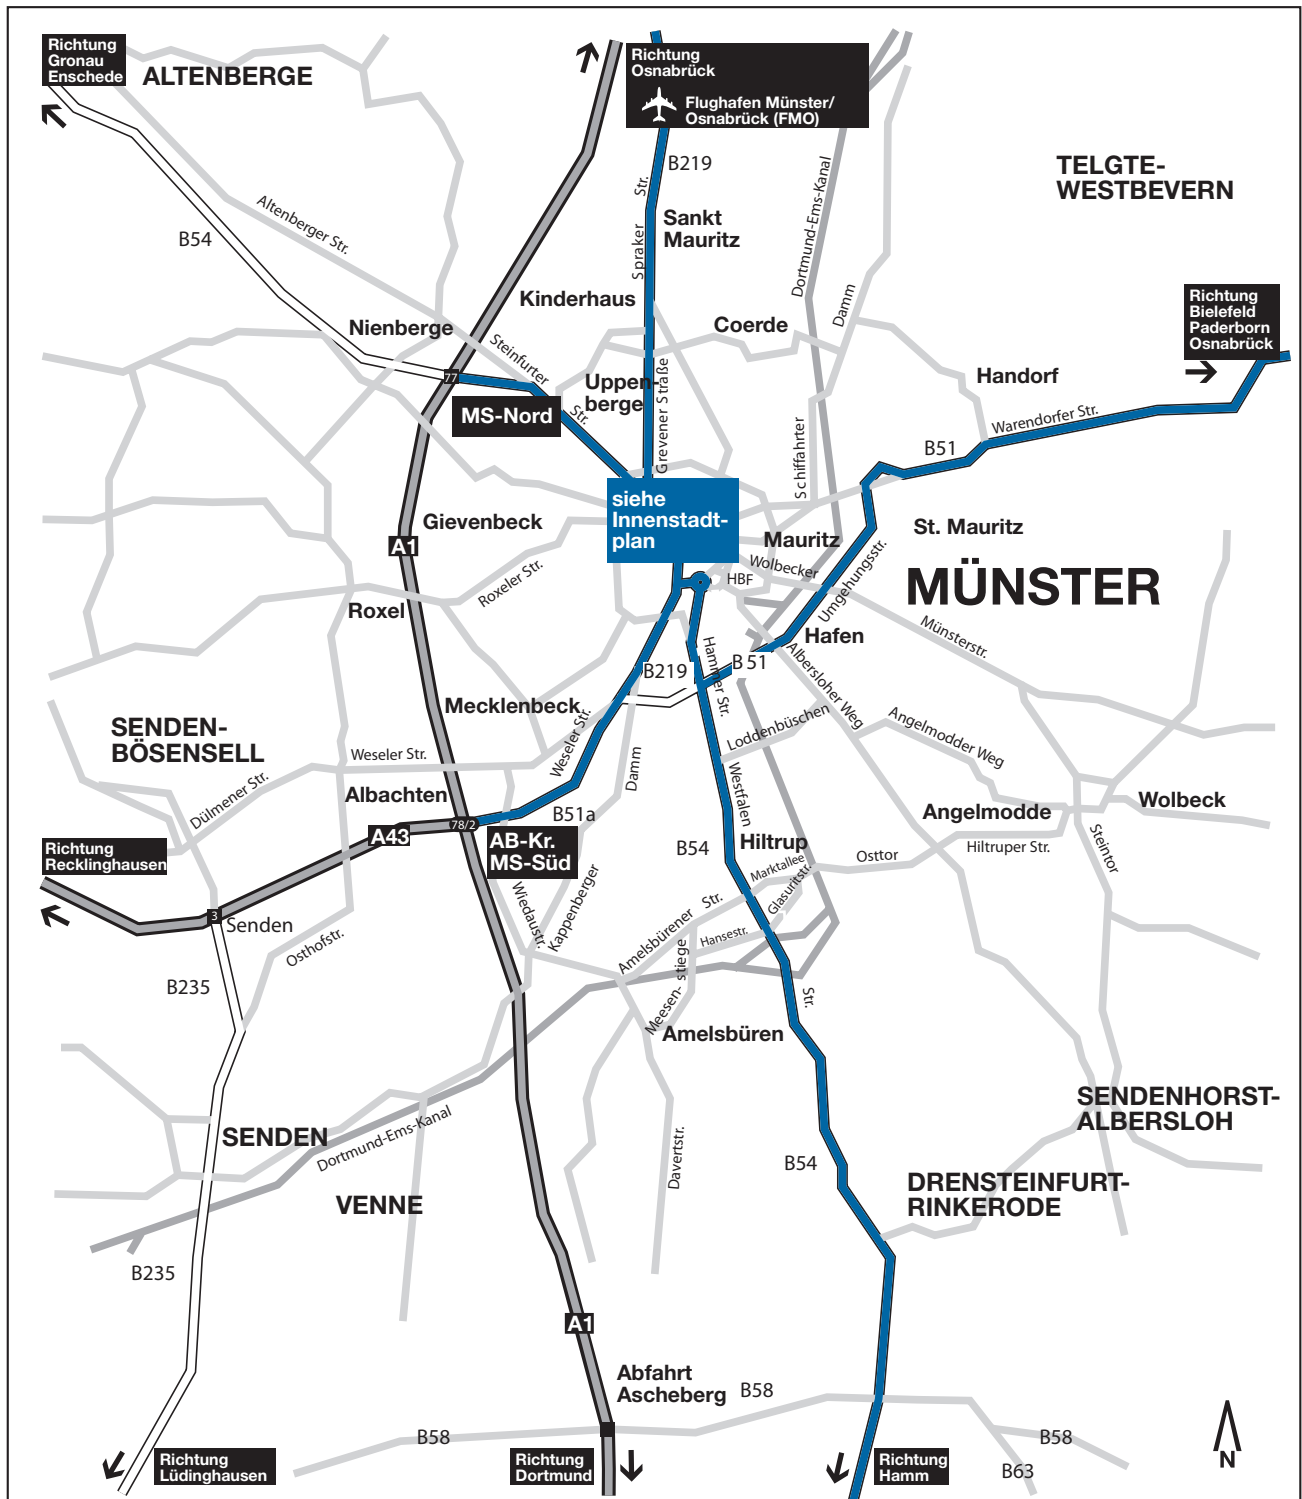

ANFAHRTEN

Baumeister Rechtsanwälte
Partnerschaft
Kettelerscher Hof
Königsstraße 51–53
48143 Münster

Telefon 02 51 / 48 488 - 0
Telefax 02 51 / 48 488 - 80
www.baumeister.org
muenster@baumeister.org