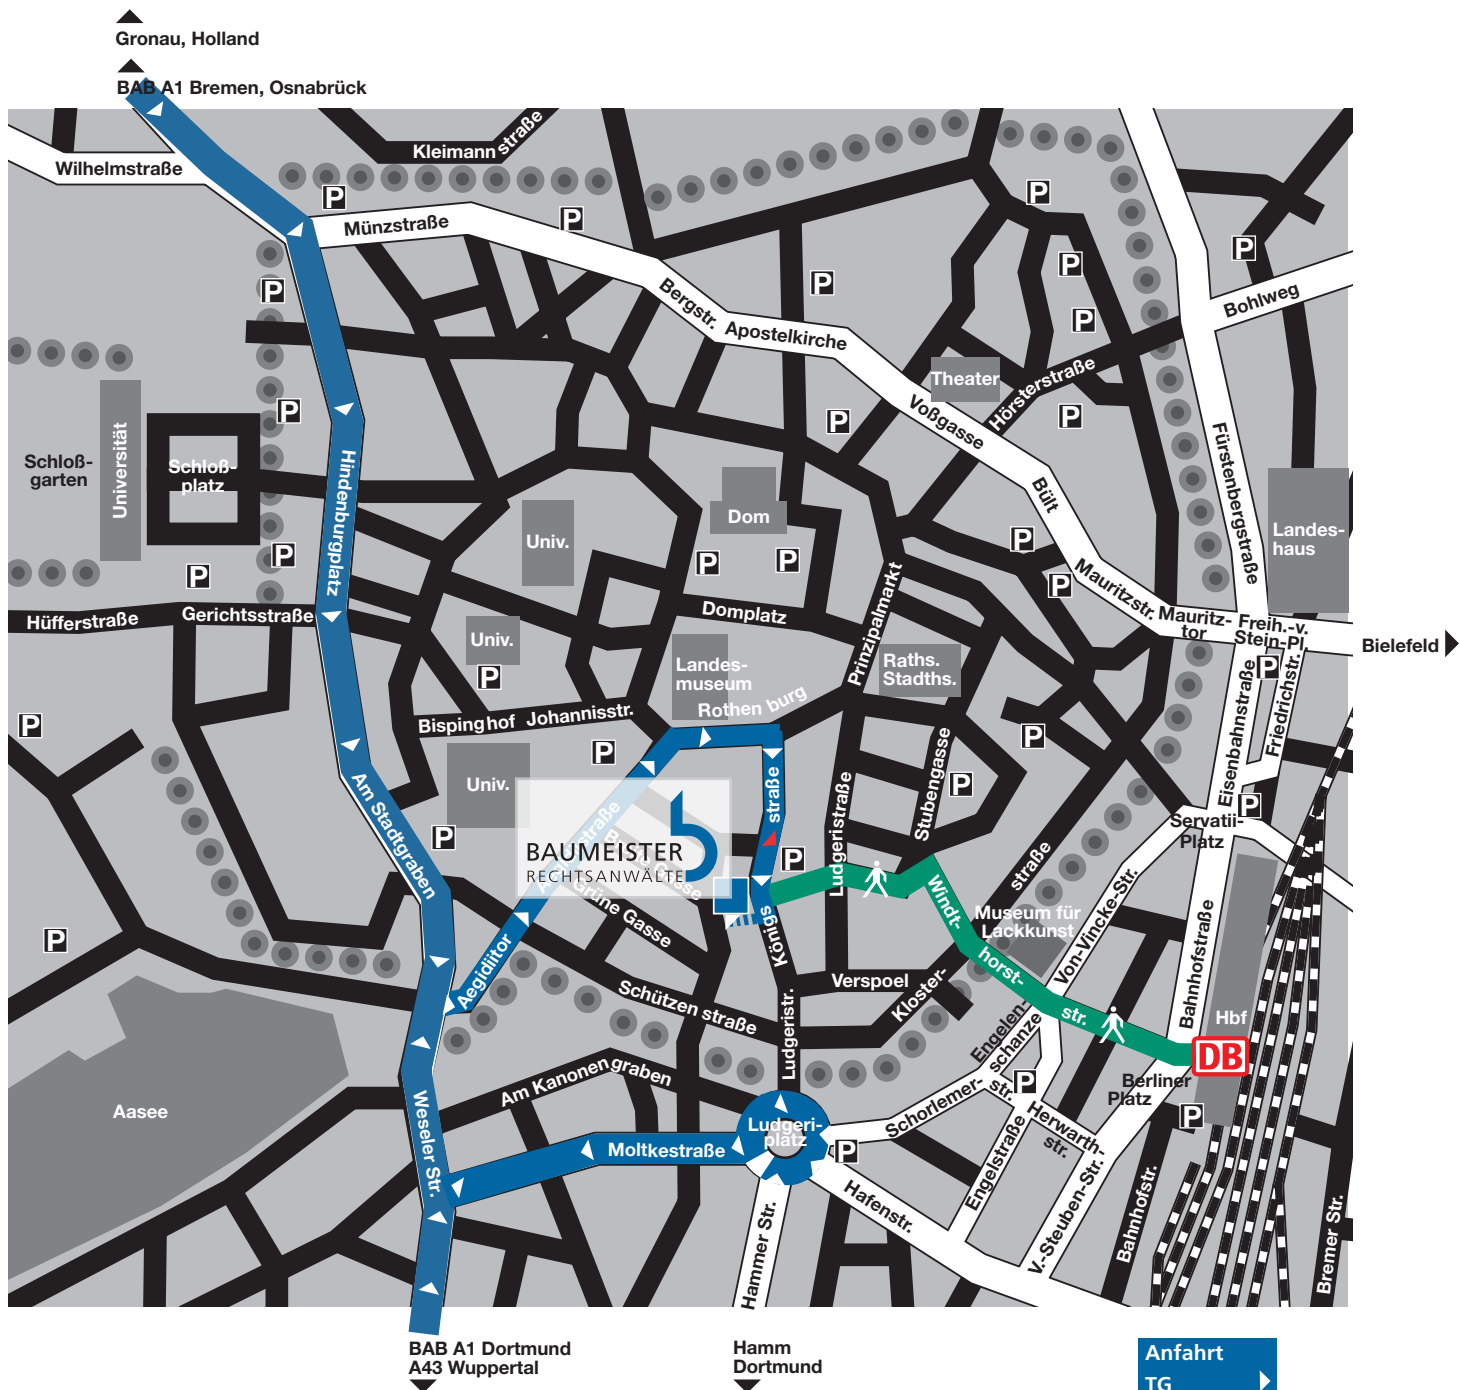

Anfahrt

- **Besucher-Tiefgaragenparkplätze**
Bitte Verfügbarkeit telefonisch anfragen.

Eingabe in *Navigationssystem*:
Königsstrasse 51-53

- **Parkhaus Münster Arkaden**

Eingabe in *Navigationssystem*:
Königsstrasse 9