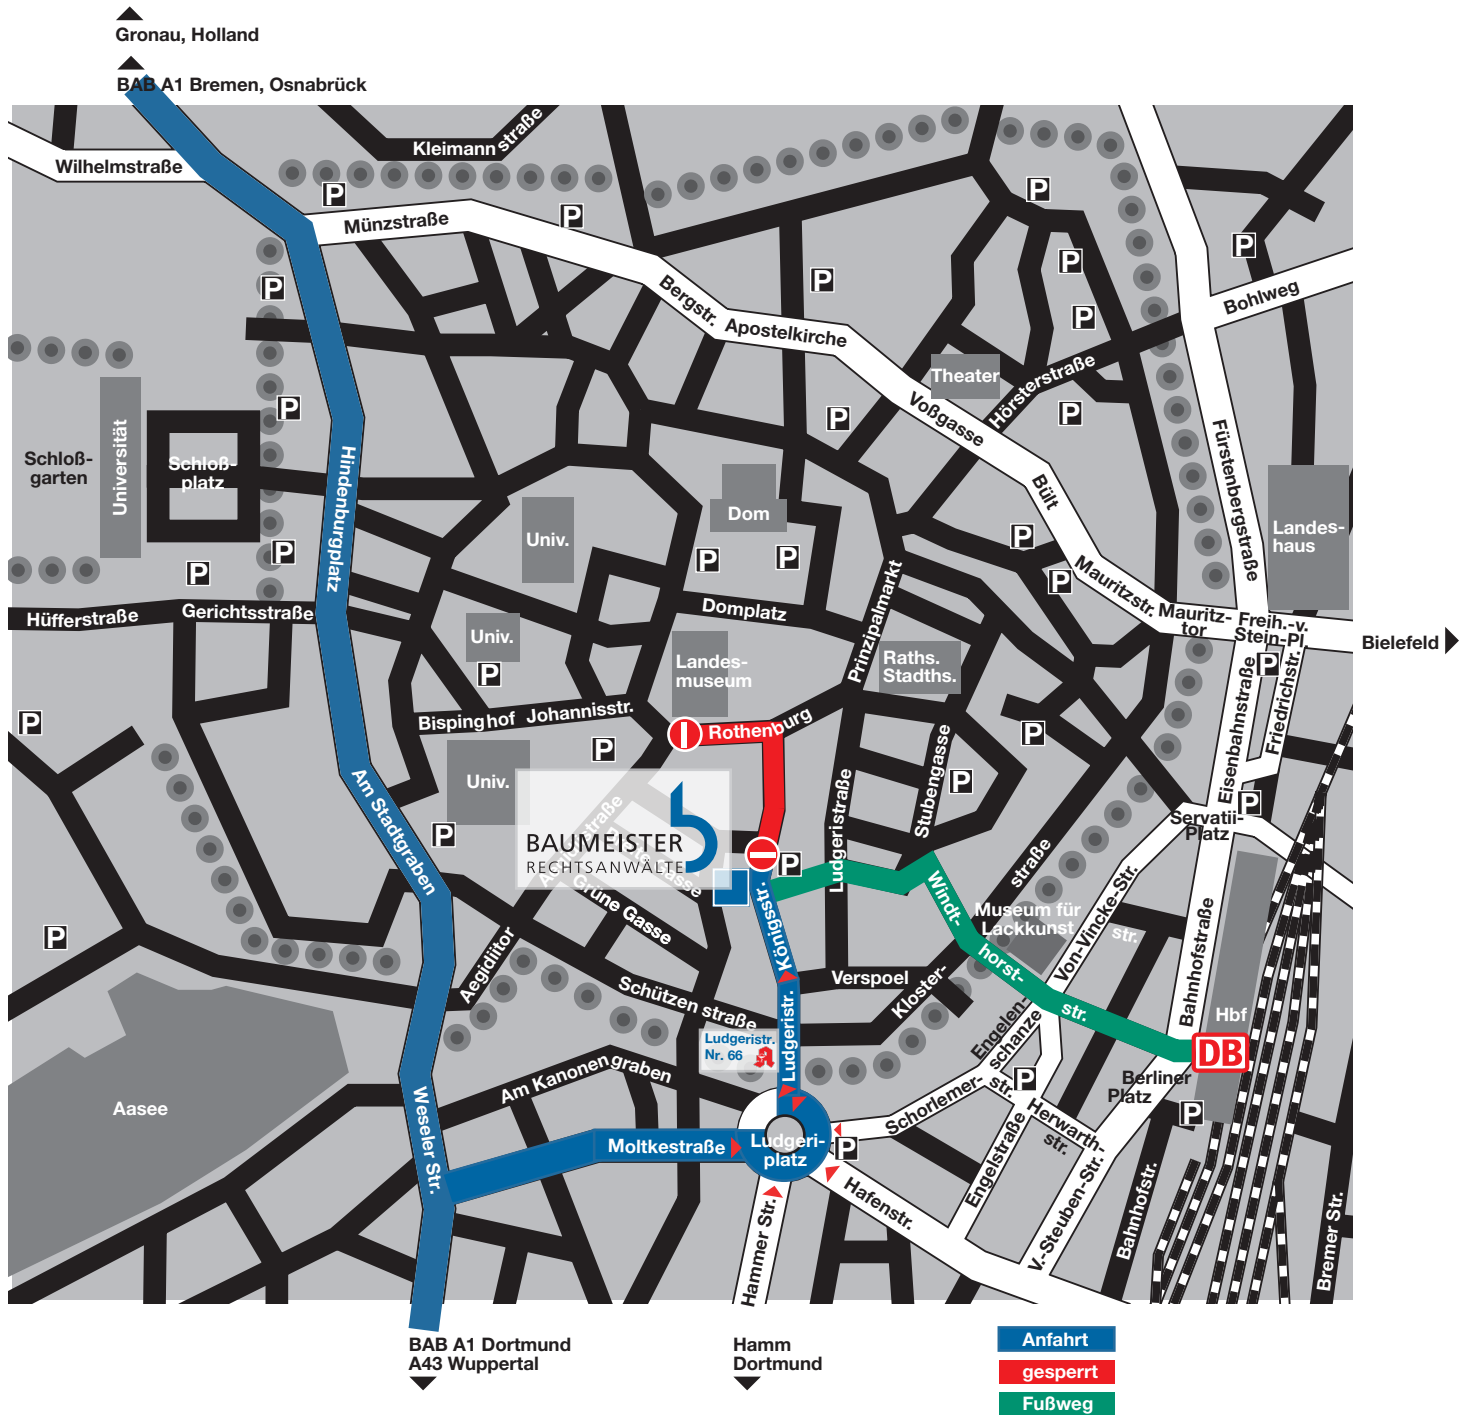

Königsstraße 51–53
Kettlerscher Hof
48143 Münster

Telefon 02 51 / 4 84 88 - 0
Telefax 02 51 / 4 84 88 - 80
www.baumeister.org
muenster@baumeister.org

Bitte geben Sie in Ihr *Navigationssystem* Ludgeri-Platz 66 ein und fahren am Ziel weiter geradeaus bis zur Königsstraße 51-53.